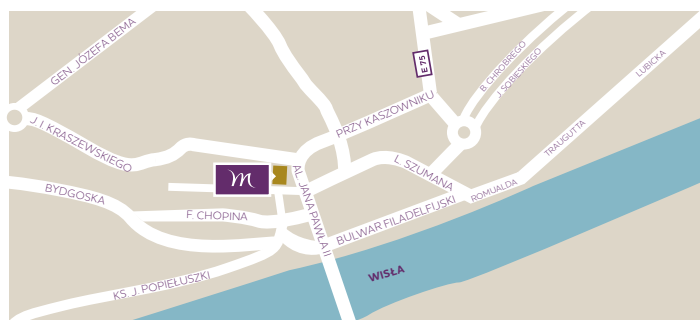

ul. Kraszewskiego 1/3, 87-100 Toruń – Polska
TEL.: +48 56 619 65 50 | **FAX:** +48 56 619 62 54
H3421@accor.com | mercure-torun-centrum.com

GDS: Amadeus: HW WAWHEL – Sabre: 25348
– Worldspan: HW 11554 – Apollo: 69372

NAJLEPSZE CENY NA MERCURE.COM
accorhotels.com

#MercureTorunCentrum
#EnjoyMercure